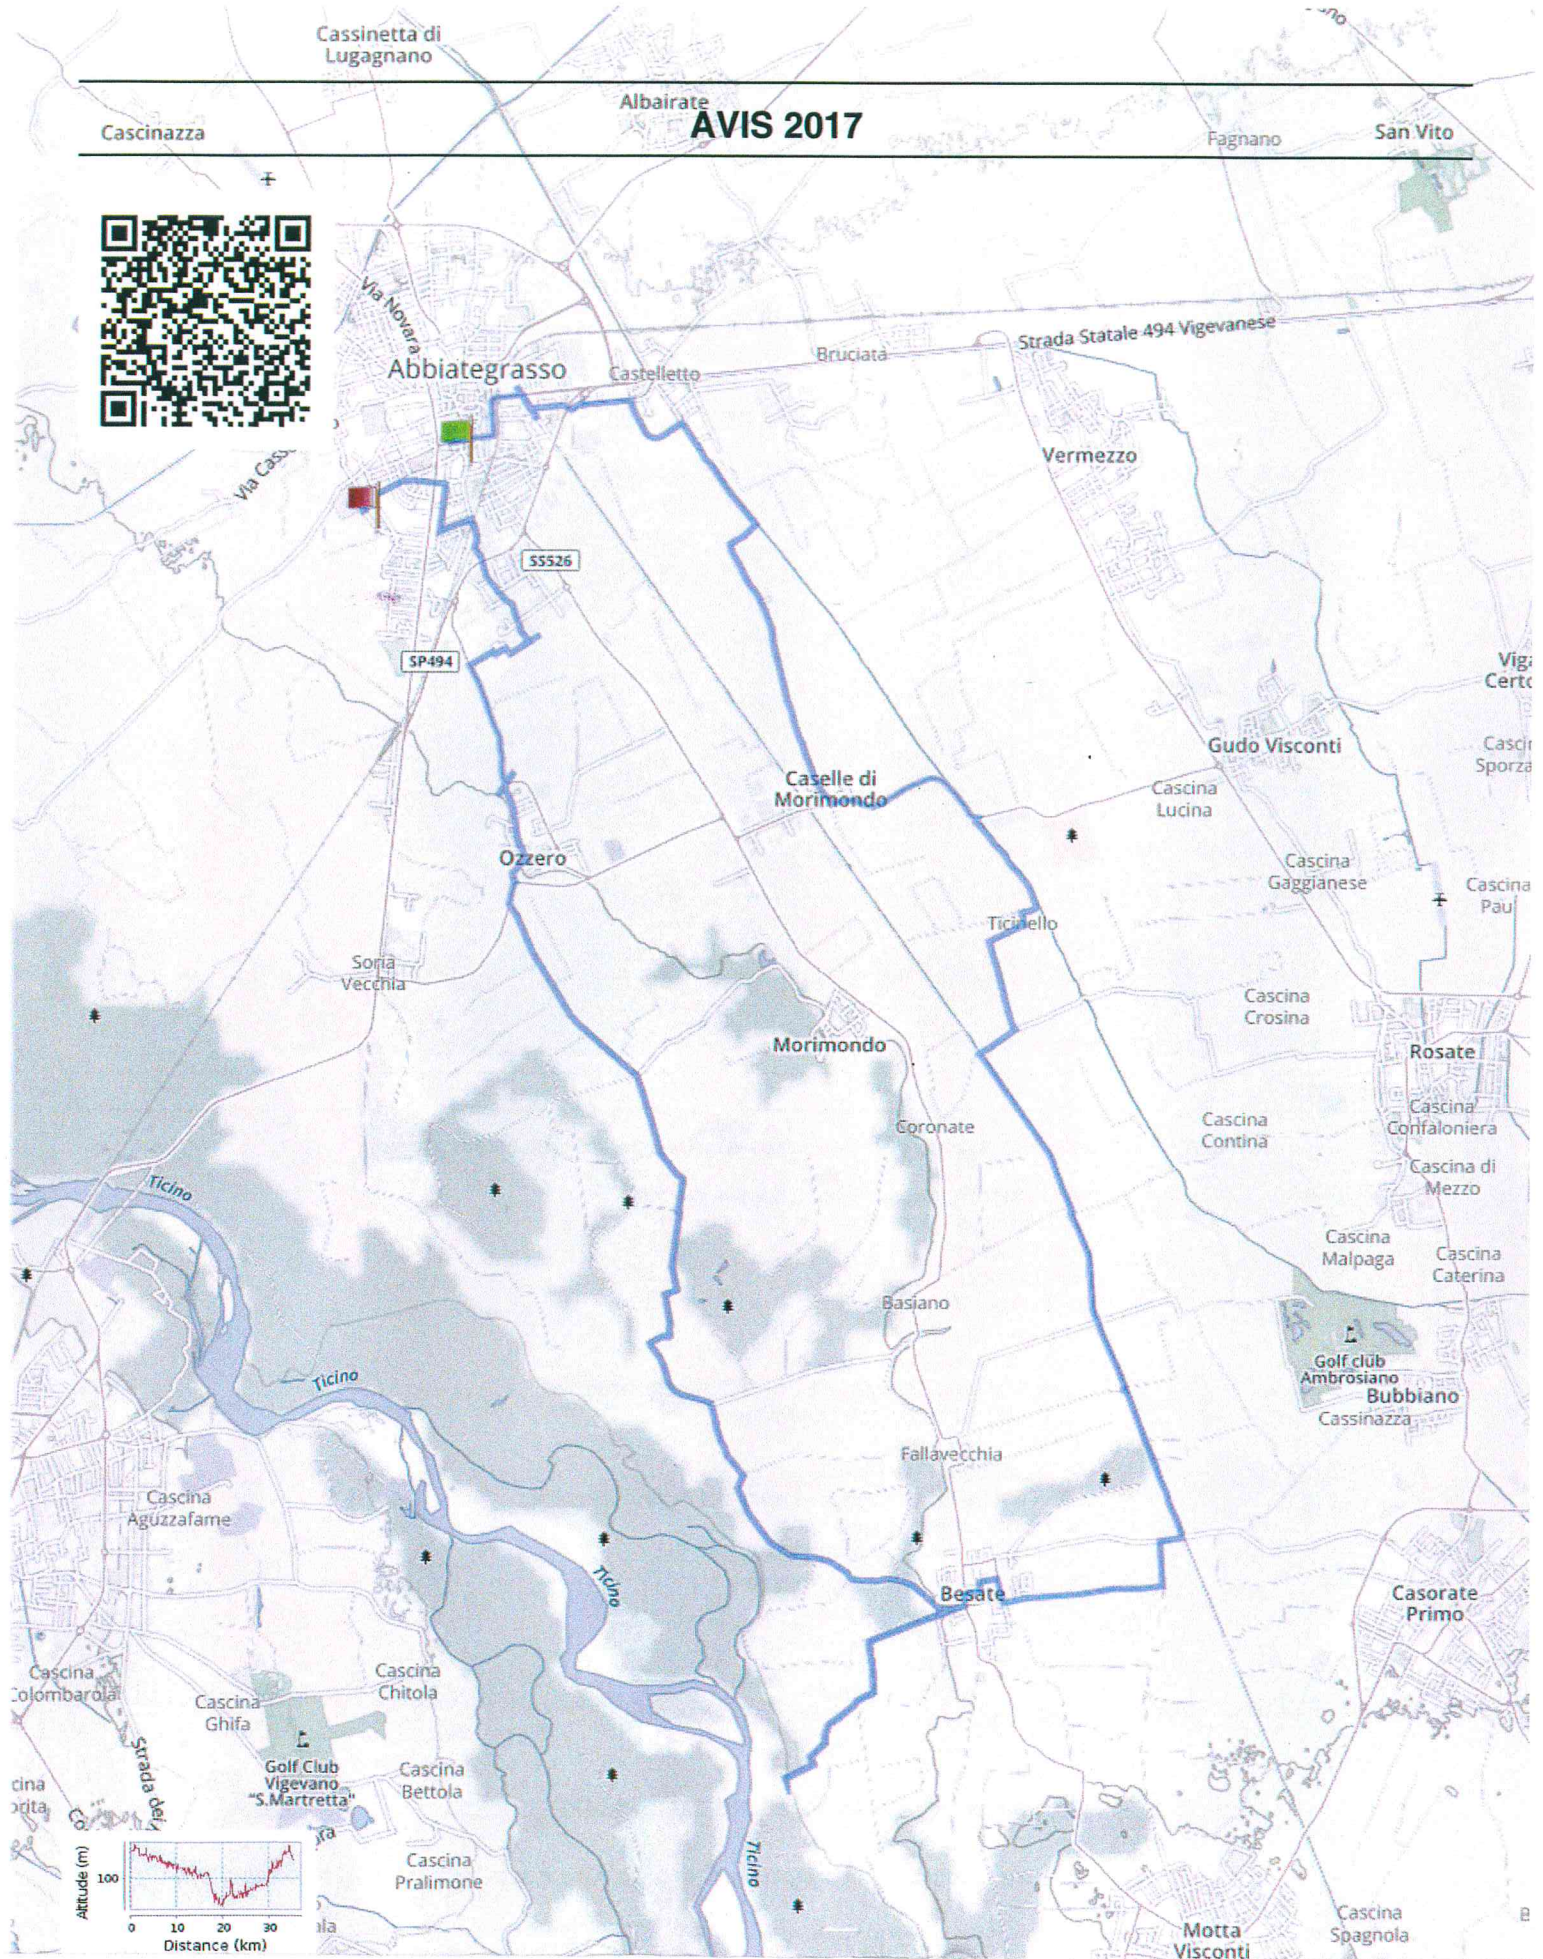

Cassinetta di Lugagnano

Albairate

AVIS 2017

Cascinazza

Fagnano

San Vito

Abbiategrasso

Castelletto

Bruciata

Strada Statale 494 Vigevanese

Vermezzo

55526

SP494

Caselle di Morimondo

Gudo Visconti

Ozzero

Ticinello

Sorta Vecchia

Morimondo

Coronate

Cascina Crosina

Rosate

Ticino

Basiano

Ticino

Fallaveccchia

Besate

Cascina Aguzzafame

Casorate Primo

Cascina Colombarola

Cascina Ghifa

Cascina Chitola